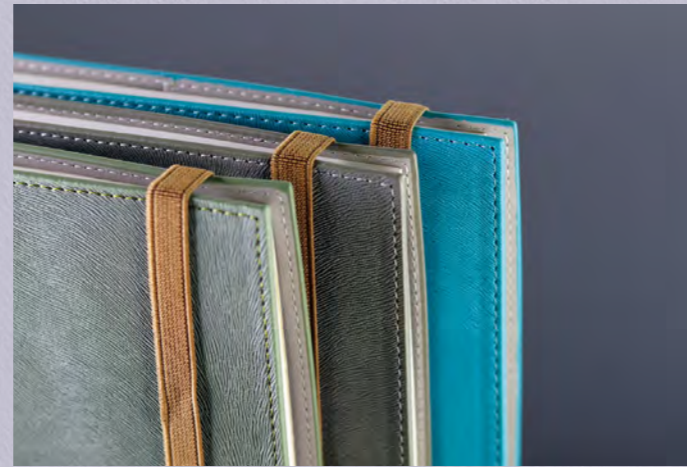

FINEGOOD

2021
Diary & Calendar

滑動夾 6孔/20孔
Slide Binder
25K

FG-102

FG-106

FG-104