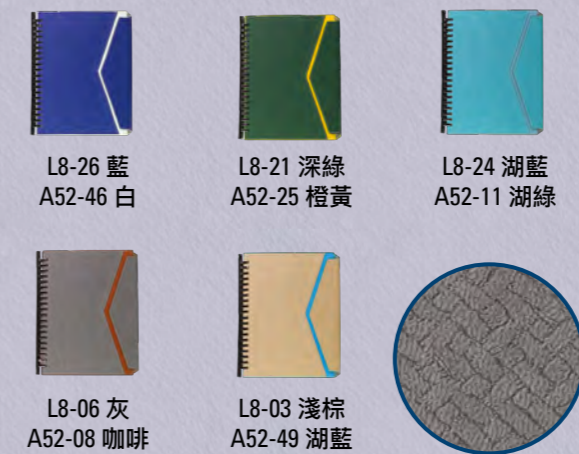

滑動夾 6孔/20孔
Slide Binder
25K

FG-101

FG-105

FG-102

FG-106

FG-103

FG-107

FG-104

FG-108

FINEGOOD

2021
Diary & Calendar

活頁本
Leather cover
Loose-Leaf
16/25/32/48K

A60-09 淺咖
A158-02 咖啡

A60-11 黑
A158-02 咖啡

A60-05 深藍
A158-02 咖啡

A60-13 藍灰
A158-02 咖啡