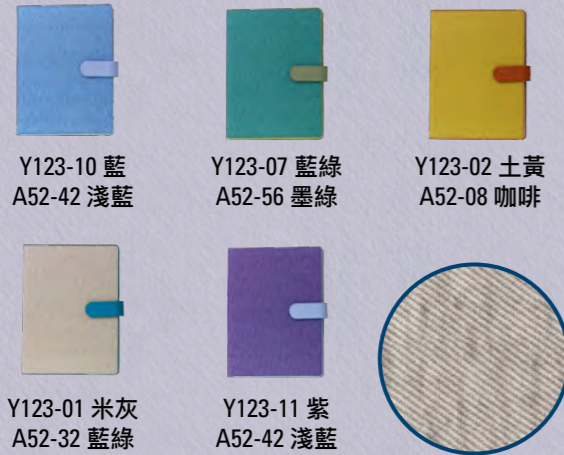

A190-09 黑灰
A52-46 白

A190-05 淺藍
A52-49 湖藍

FINEGOOD

2021
Diary & Calendar

平裝本
refillable
leather journal
16/25/32/48K

FG-130

FG-131

FG-132