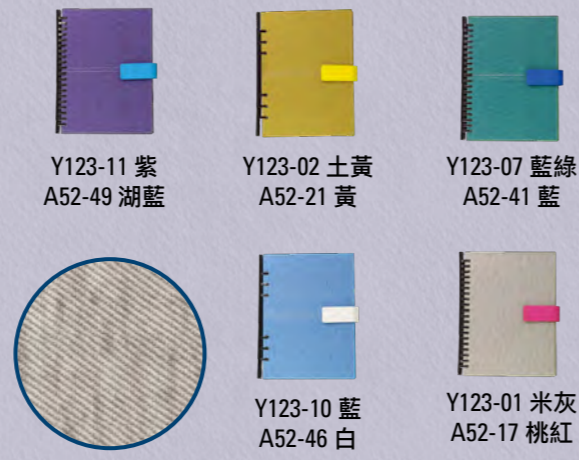

FINEGOOD

2021
Diary & Calendar

滑動夾 6孔/20孔
Slide Binder
25K

FG-102

FG-104