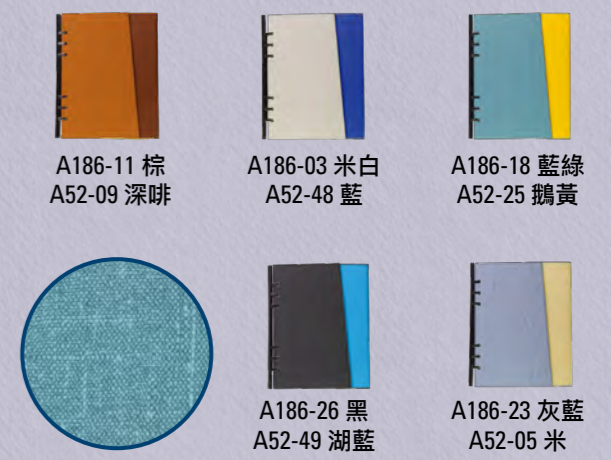

FINEGOOD

2021
Diary & Calendar

滑動夾 6孔/20孔
Slide Binder
25K

FG-105

FG-102

FG-104