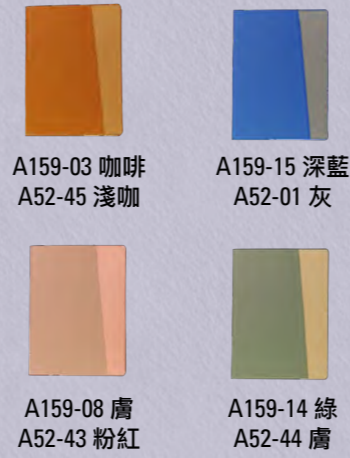

Y123-10 藍
A52-46 白

Y123-01 米灰
A52-17 桃紅

Y123-07 藍綠
A52-48 藍

Y123-02 土黃
A52-21 黃

FG-128

A156-04 深藍
A156-01 紅

A156-11 綠
A156-10 淺藍

A156-07 灰
A156-02 粉紅

FG-125

A62-31 淺咖
A62-09 咖啡

A62-30 深咖
A62-21 黑

A62-04 淺藍
A62-06 深藍

A62-12 灰
A62-21 黑

FG-129

A190-13 咖啡
A52-17 桃紅

A190-04 綠
A52-21 黃

A190-09 黑灰
A52-46 白

A190-05 淺藍
A52-49 湖藍

FINEGOOD

2021
Diary & Calendar

平裝本
refillable
leather journal
16/25/32/48K

FG-130

FG-131

FG-132