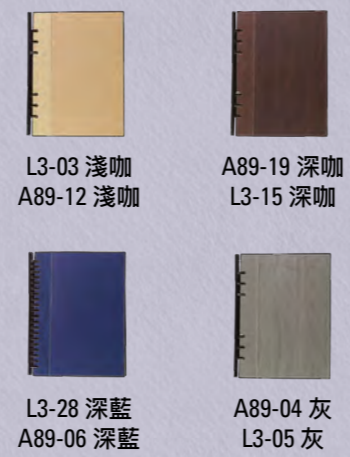

滑動夾 6孔/20孔
Slide Binder
25K

FG-101

FG-105

FG-102

FG-106

FG-103

FG-107

FG-104

FG-108

FINEGOOD

2021
Diary & Calendar

活頁本
Leather cover
Loose-Leaf
16/25/32/48K

A60-09 淺咖
A158-02 咖啡

A60-11 黑
A158-02 咖啡

A60-05 深藍
A158-02 咖啡

A60-13 藍灰
A158-02 咖啡