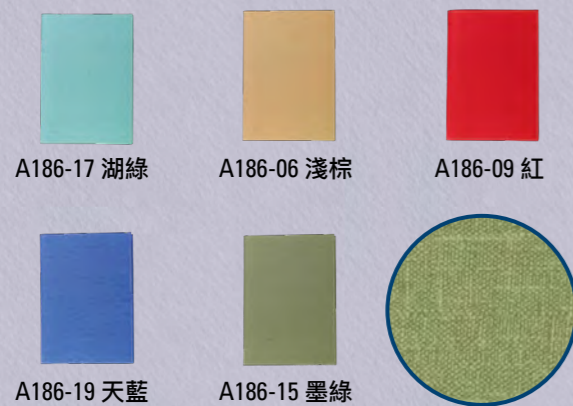

FINEGOOD

2021
Diary & Calendar

平裝本
refillable
leather journal
16/25/32/48K

FG-130

FG-131

FG-132

書套式平裝本
refillable leather
journal
16/25/32/48K

FG-133

Classic

旅行 x

設計生活

TRAVEL x DESIGN LIFE

旅行存摺®