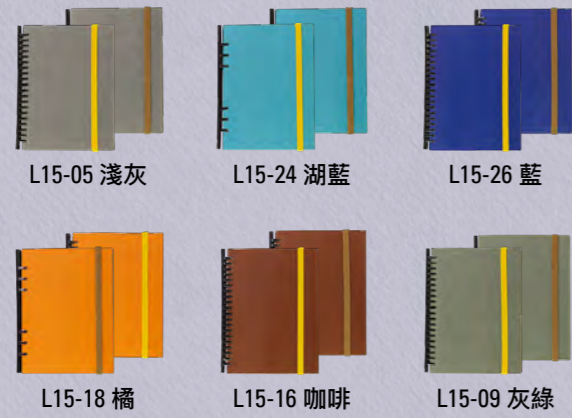

滑動夾 6孔/20孔
Slide Binder
25K

FG-101

FG-105

FG-102

FG-106

FG-103

FG-107

FG-104

FG-108

FINEGOOD

2021
Diary & Calendar

活頁本
Leather cover
Loose-Leaf
16/25/32/48K

A60-09 淺咖
A158-02 咖啡

A60-11 黑
A158-02 咖啡

A60-05 深藍
A158-02 咖啡

A60-13 藍灰
A158-02 咖啡