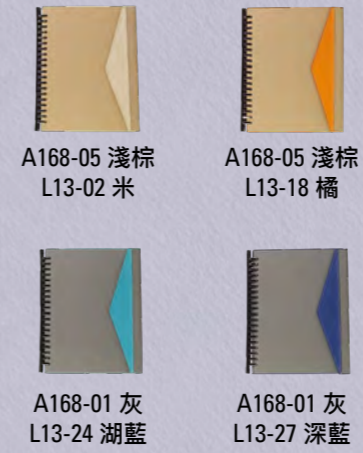

滑動夾 6孔/20孔
Slide Binder
25K

FG-101

FG-105

FG-102

FG-106

FG-103

FG-107

FG-104

FG-108

FINEGOOD

2021
Diary & Calendar

活頁本
Leather cover
Loose-Leaf
16/25/32/48K

A60-09 淺咖
A158-02 咖啡

A60-11 黑
A158-02 咖啡

A60-05 深藍
A158-02 咖啡

A60-13 藍灰
A158-02 咖啡