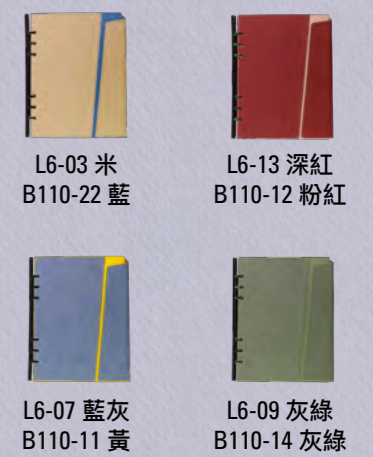

FINEGOOD

2021
Diary & Calendar

滑動夾 6孔/20孔
Slide Binder
25K

FG-102

FG-107

FG-104