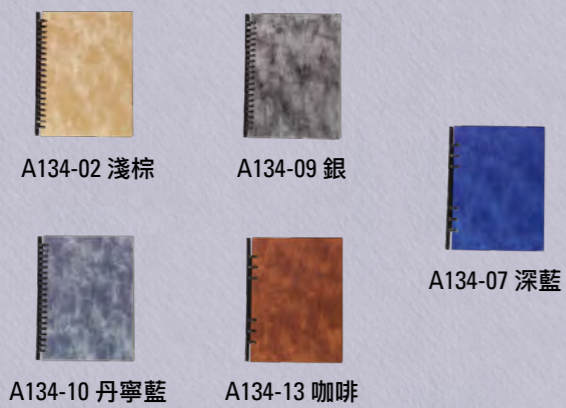

FG-108

FINEGOOD

2021
Diary & Calendar

活頁本
Leather cover
Loose-Leaf
16/25/32/48K

A60-09 淺咖
A158-02 咖啡

A60-11 黑
A158-02 咖啡

A60-05 深藍
A158-02 咖啡

A60-13 藍灰
A158-02 咖啡